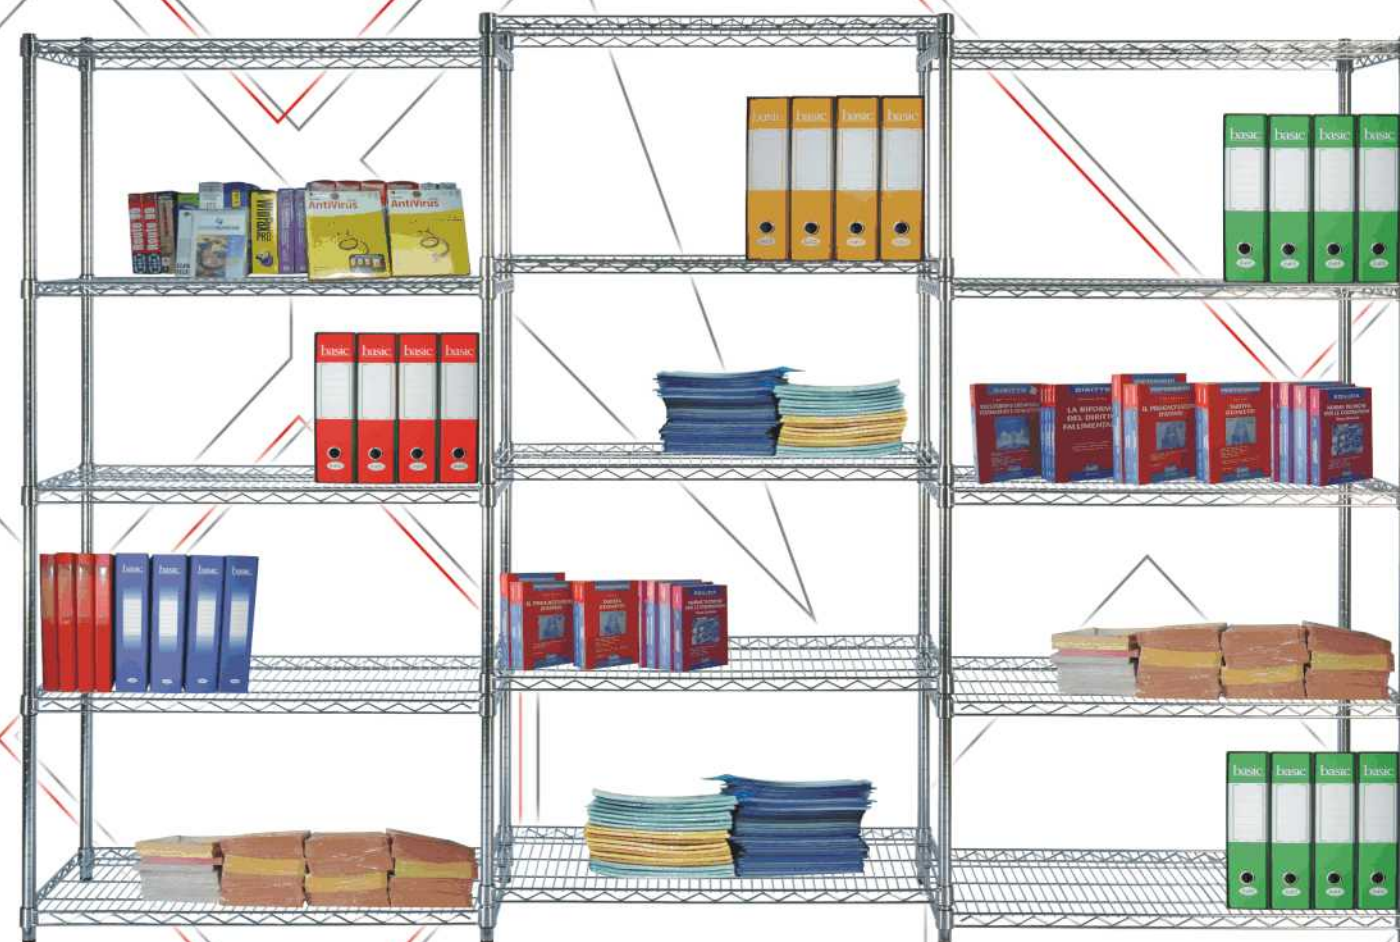

● **Laser Glass**

**SCRIVANIA IN ACCIAIO CROMATO  
VETRO TEMPERATO**

**TAVOLO LG 150**  
CM. 150X90X74h

**ART. PC 100**  
cm. 120X65X130h.

● **LaserGlass**

LaserGlass

CROMO LINE

# Librerie in acciaio cromato

**ART. PC 70**  
cm. 120X65X120h.

**ART. PC 50**  
cm. 70X60X130h.

**A** cm. 270x45x200 h.

### RIPIANI E MONTANTI PER LIBRERIE DA COMPORRE

RIPIANI PROFONDITA' cm. 35	RIPIANI PROFONDITA' cm. 45	MONTANTI DIAMETRO (Ø) cm. 2,5
cm. 60x35	cm. 60x45	Montante cm. 75 h.
cm. 90x35	cm. 90x45	Montante cm. 175 h.
cm. 120x35	cm. 120x45	Montante cm. 200 h.

# COMPOSIZIONI

**B** cm 120x35x175 h.

**C** cm. 270x35x75 h.

**D** cm 240x35x175 h.

**E** cm 180x35x175 h.

**F** cm 360x35x175 h.

**CROMO LINE**