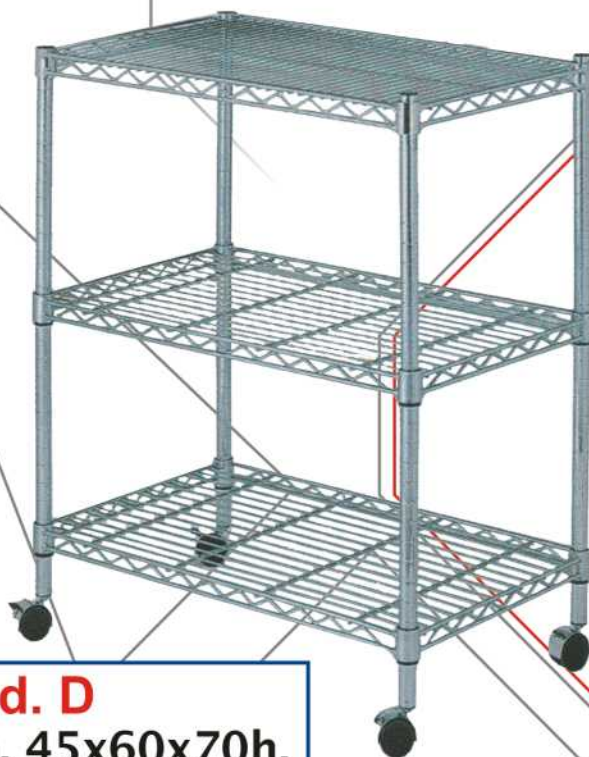

# COMPOSIZIONI

**B** cm 120x35x175 h.

**C** cm. 270x35x75 h.

**D** cm 240x35x175 h.

**E** cm 180x35x175 h.

**F** cm 360x35x175 h.

**CROMO LINE**

# CARRELLI CROMATI CON O SENZA MANIGLIA

**Cod. B**  
cm. 45x60x70h.

**Cod. C**  
cm. 45x60x70h.

**CROMO LINE**

**CARRELLI CROMATI  
CON O SENZA MANIGLIA**

**Cod. A**  
cm. 45x60x70h.

**Cod. D**  
cm. 45x60x70h.

**TAVOLO ATTESA LG 120**  
cm. 120X65X45h.

**Laser Glass**

**TAVOLI ATTESA IN  
ACCIAIO CROMATO  
VETRO TEMPERATO**

**TAVOLO OVALE OV 120**  
cm. 105X60X45h.

**TAVOLO OVALE VT 120**  
cm. 105X60X45h.