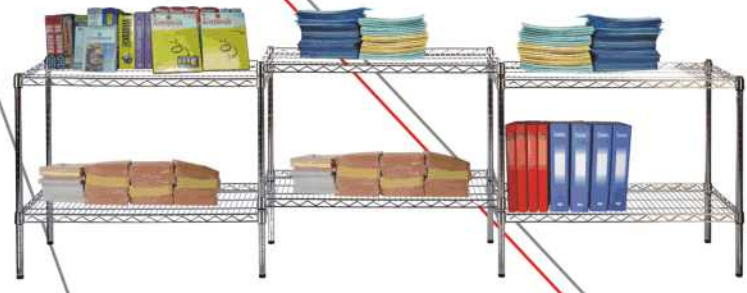

### RIPIANI E MONTANTI PER LIBRERIE DA COMPORRE

RIPIANI PROFONDITA' cm. 35	RIPIANI PROFONDITA' cm. 45	MONTANTI DIAMETRO (Ø) cm. 2,5
cm. 60x35	cm. 60x45	Montante cm. 75 h.
cm. 90x35	cm. 90x45	Montante cm. 175 h.
cm. 120x35	cm. 120x45	Montante cm. 200 h.

# COMPOSIZIONI

**B** cm 120x35x175 h.

**C** cm. 270x35x75 h.

**D** cm 240x35x175 h.

**E** cm 180x35x175 h.

**F** cm 360x35x175 h.

**CROMO LINE**