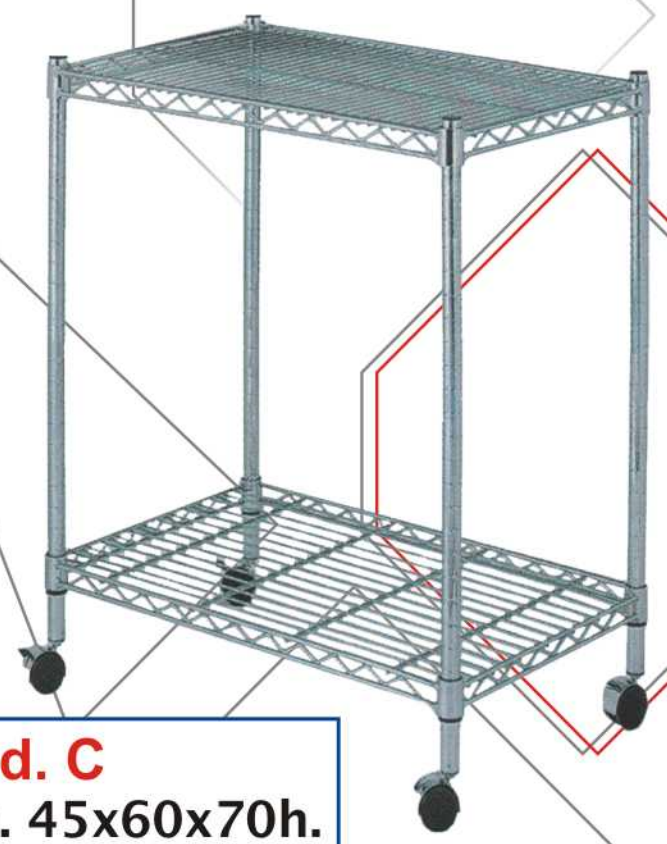

# COMPOSIZIONI

**B** cm 120x35x175 h.

**C** cm. 270x35x75 h.

**D** cm 240x35x175 h.

**E** cm 180x35x175 h.

**F** cm 360x35x175 h.

**CROMO LINE**

# CARRELLI CROMATI CON O SENZA MANIGLIA

**Cod. B**  
cm. 45x60x70h.

**Cod. C**  
cm. 45x60x70h.

**CROMO LINE**

**CARRELLI CROMATI  
CON O SENZA MANIGLIA**

**Cod. A**  
cm. 45x60x70h.

**Cod. D**  
cm. 45x60x70h.