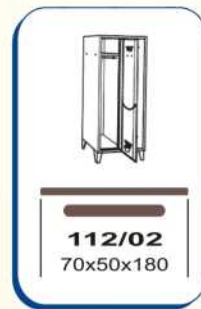

ARMADI SPOGLIATOIO COLORATI IN METALLO

PROFONDITA' CM. 50