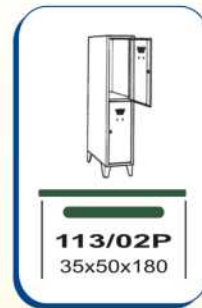

ARMADI MULTISPOGLIATOIO IN METALLO

PROFONDITA' CM. 50

ARMADIETTI CON ANTE GRIGIO

- 2 POSTI art. 113/02/P
- 4 POSTI art. 113/04/P
- 6 POSTI art. 113/06/P

ARMADIETTI CON ANTE COLORATE

- 2 POSTI art. 113/02/P
- 4 POSTI art. 113/04/P
- 6 POSTI art. 113/06/P