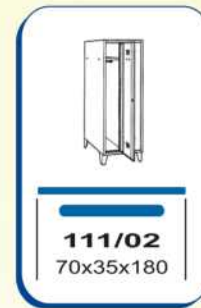

**Contract Line**

**ARMADI SPOGLIATOIO COLORATI IN METALLO**

**PROFONDITA' CM. 35**

ARMADIETTI CON ANTE GRIGIO
1 POSTO art. 111/01
2 POSTI art. 111/02
3 POSTI art. 111/03

ARMADIETTI CON ANTE COLORATE
1 POSTO art. 111/01
2 POSTI art. 111/02
3 POSTI art. 111/03