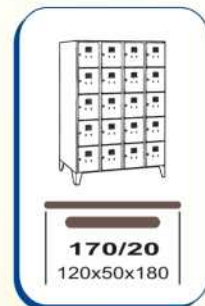

Contract Line
ARMADI CASELLARIO
IN METALLO