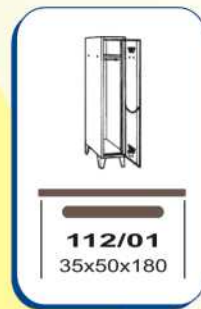

ARMADI SPOGLIATOIO COLORATI IN METALLO

PROFONDITA' CM. 50