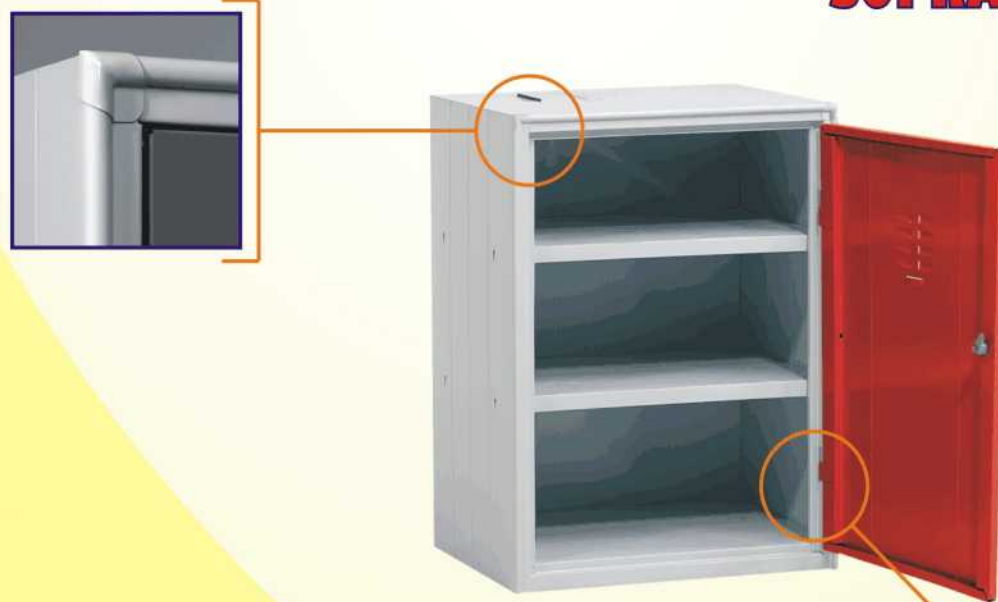

200x40x185

**Contract Line**

**ARMADI ESCLUSIVI  
PER I VIGILI  
DEL FUOCO**

PROFONDITA' CM. 50

**SOPRALZO**

ART. 114/VF/14

**COLORI**

**Contract Line**