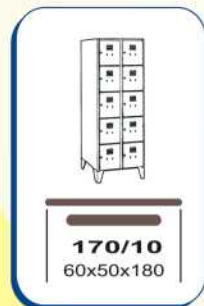

Contract Line
ARMADI CASELLARIO
IN METALLO