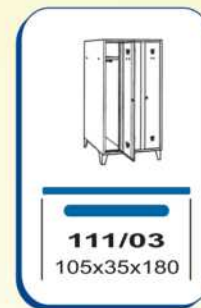

**Contract Line**

**ARMADI SPOGLIATOIO COLORATI IN METALLO**

**PROFONDITA' CM. 35**

ARMADIETTI CON ANTE GRIGIO
1 POSTO art. 111/01
2 POSTI art. 111/02
3 POSTI art. 111/03

ARMADIETTI CON ANTE COLORATE
1 POSTO art. 111/01
2 POSTI art. 111/02
3 POSTI art. 111/03