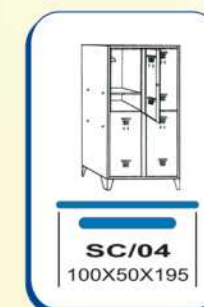

ARMADIETTI CON ANTE GRIGIO

2 POSTI art. SC/02

4 POSTI art. SC/04