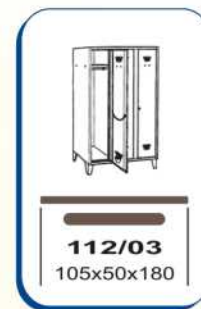

ARMADI SPOGLIATOIO COLORATI IN METALLO

PROFONDITA' CM. 50