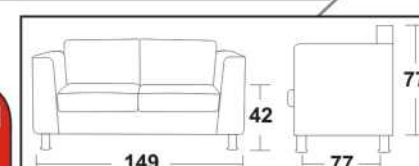

2 POSTI
KG 12

TC	TESSUTO PELTEX	XC	TESSUTO DELUXE	YC	IGNIFUGO DELUXE
RC	RENNA	MC	MICROFIBRA	KC	EKO PELLE