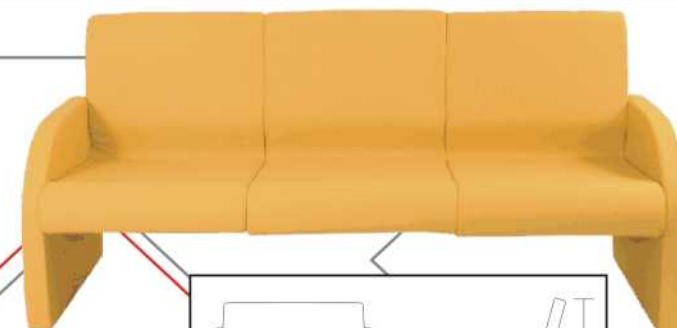

Discovery

IDEALE PER TAVOLI RIUNIONE

mobili - TOWER
sedute - DISCOVERY

Roger

IDEALE PER TAVOLI RIUNIONE

CON RUOTE

D 80

TC	TESSUTO PELTEX	IC	IGNIFUGO STANDARD	XC	TESSUTO DELUXE	YC	IGNIFUGO DELUXE	RC	RENNA	KC	EKO PELLE
----	----------------	----	-------------------	----	----------------	----	-----------------	----	-------	----	-----------

PRODUZIONE ITALIANA

QUALITÀ ITALIANA

POLTRONA COMPONENTE

F 230			
TC	TESSUTO PELTEX	IC	IGNIFUGO STANDARD
XC	TESSUTO DELUXE	YC	IGNIFUGO DELUXE
RC	RENNA	KC	EKO PELLE

TAVOLO R
cm. 105x55x34 h.

TAVOLO Q
cm. 70x70x34 h.

TAVOLO CROMO LG 120
cm. 120X65X45h.

R 92			
TC	TESSUTO PELTEX	IC	IGNIFUGO STANDARD
XC	TESSUTO DELUXE	YC	IGNIFUGO DELUXE
RC	RENNA	KC	EKO PELLE

R 93			
TC	TESSUTO PELTEX	IC	IGNIFUGO STANDARD
XC	TESSUTO DELUXE	YC	IGNIFUGO DELUXE
RC	RENNA	KC	EKO PELLE