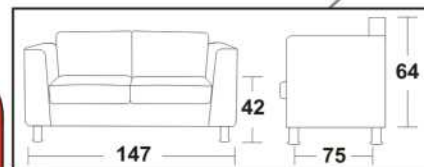

TC	TESSUTO PELTEX	XC	TESSUTO DELUXE	YC	IGNIFUGO DELUXE
RC	RENNA	MC	MICROFIBRA	KC	EKO PELLE

TAVOLO CROMO LG 120
cm. 120X65X45h.

**2 POSTI
RG 12**

TC	TESSUTO PELTEX	XC	TESSUTO DELUXE	YC	IGNIFUGO DELUXE
RC	RENNA	MC	MICROFIBRA	KC	EKO PELLE