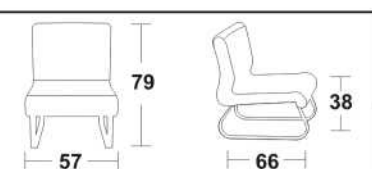

PRODUZIONE ITALIANA

QUALITÀ ITALIANA

POLTRONA COMPONENTE

F 230			
TC	TESSUTO PELTEX	IC	IGNIFUGO STANDARD
XC	TESSUTO DELUXE	YC	IGNIFUGO DELUXE
RC	RENNA	KC	EKO PELLE

TAVOLO R
cm. 105x55x34 h.

TAVOLO Q
cm. 70x70x34 h.

TAVOLO CROMO LG 120
cm. 120X65X45h.

R 92			
TC	TESSUTO PELTEX	IC	IGNIFUGO STANDARD
XC	TESSUTO DELUXE	YC	IGNIFUGO DELUXE
RC	RENNA	KC	EKO PELLE

R 93			
TC	TESSUTO PELTEX	IC	IGNIFUGO STANDARD
XC	TESSUTO DELUXE	YC	IGNIFUGO DELUXE
RC	RENNA	KC	EKO PELLE

R 91			
TC	TESSUTO PELTEX	IC	IGNIFUGO STANDARD
XC	TESSUTO DELUXE	YC	IGNIFUGO DELUXE
RC	RENNA	KC	EKO PELLE

TAVOLO CROMO LG 120
cm. 120X65X45h.

2 POSTI
YL 22

TC	TESSUTO PELTEX	XC	TESSUTO DELUXE	YC	IGNIFUGO DELUXE
RC	RENNA	MC	MICROFIBRA	KC	EKO PELLE