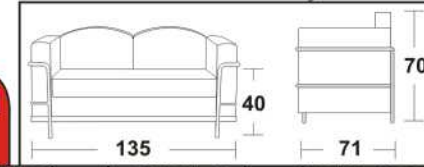

RG 11

TC	TESSUTO PELTEX	XC	TESSUTO DELUXE	YC	IGNIFUGO DELUXE
RC	RENNA	MC	MICROFIBRA	KC	EKO PELLE

TAVOLO CROMO LG 120
cm. 120X65X45h.

**2 POSTI
BJ 202**

TC	TESSUTO PELTEX	XC	TESSUTO DELUXE	YC	IGNIFUGO DELUXE
RC	RENNA	MC	MICROFIBRA	KC	EKO PELLE

BJ 200

TC	TESSUTO PELTEX	XC	TESSUTO DELUXE	YC	IGNIFUGO DELUXE
RC	RENNA	MC	MICROFIBRA	KC	EKO PELLE

TAVOLO CROMO LG 120
cm. 120X65X45h.