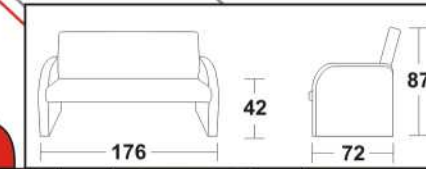

PRODUZIONE ITALIANA

QUALITÀ ITALIANA

POLTRONA COMPONENTE

F 230			
TC	TESSUTO PELTEX	IC	IGNIFUGO STANDARD
XC	TESSUTO DELUXE	YC	IGNIFUGO DELUXE
RC	RENNA	KC	EKO PELLE

TAVOLO R
cm. 105x55x34 h.

TAVOLO Q
cm. 70x70x34 h.

TAVOLO CROMO LG 120
cm. 120X65X45h.

R 92			
TC	TESSUTO PELTEX	IC	IGNIFUGO STANDARD
XC	TESSUTO DELUXE	YC	IGNIFUGO DELUXE
RC	RENNA	KC	EKO PELLE

R 93			
TC	TESSUTO PELTEX	IC	IGNIFUGO STANDARD
XC	TESSUTO DELUXE	YC	IGNIFUGO DELUXE
RC	RENNA	KC	EKO PELLE