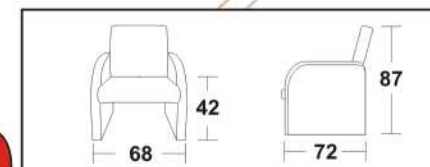

PRODUZIONE ITALIANA

QUALITÀ ITALIANA

POLTRONA COMPONENTE

F 230			
TC	TESSUTO PELTEX	IC	IGNIFUGO STANDARD
XC	TESSUTO DELUXE	YC	IGNIFUGO DELUXE
RC	RENNA	KC	EKO PELLE

TAVOLO R
cm. 105x55x34 h.

TAVOLO Q
cm. 70x70x34 h.

TAVOLO CROMO LG 120
cm. 120X65X45h.

R 92			
TC	TESSUTO PELTEX	IC	IGNIFUGO STANDARD
XC	TESSUTO DELUXE	YC	IGNIFUGO DELUXE
RC	RENNA	KC	EKO PELLE

R 93			
TC	TESSUTO PELTEX	IC	IGNIFUGO STANDARD
XC	TESSUTO DELUXE	YC	IGNIFUGO DELUXE
RC	RENNA	KC	EKO PELLE

R 91			
TC	TESSUTO PELTEX	IC	IGNIFUGO STANDARD
XC	TESSUTO DELUXE	YC	IGNIFUGO DELUXE
RC	RENNA	KC	EKO PELLE

TAVOLO CROMO LG 120
cm. 120X65X45h.

2 POSTI
YL 22

TC	TESSUTO PELTEX	XC	TESSUTO DELUXE	YC	IGNIFUGO DELUXE
RC	RENNA	MC	MICROFIBRA	KC	EKO PELLE