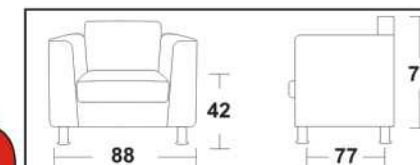

TC	TESSUTO PELTEX	XC	TESSUTO DELUXE	YC	IGNIFUGO DELUXE
RC	RENNA	MC	MICROFIBRA	KC	EKO PELLE

TAVOLO CROMO LG 120
cm. 120X65X45h.

**2 POSTI
RG 12**

TC	TESSUTO PELTEX	XC	TESSUTO DELUXE	YC	IGNIFUGO DELUXE
RC	RENNA	MC	MICROFIBRA	KC	EKO PELLE