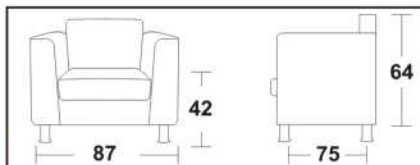

TC	TESSUTO PELTEX	XC	TESSUTO DELUXE	YC	IGNIFUGO DELUXE
RC	RENNA	MC	MICROFIBRA	KC	EKO PELLE

TAVOLO CROMO LG 120
cm. 120X65X45h.

**2 POSTI
RG 12**

TC	TESSUTO PELTEX	XC	TESSUTO DELUXE	YC	IGNIFUGO DELUXE
RC	RENNA	MC	MICROFIBRA	KC	EKO PELLE

RG 11

TC	TESSUTO PELTEX	XC	TESSUTO DELUXE	YC	IGNIFUGO DELUXE
RC	RENNA	MC	MICROFIBRA	KC	EKO PELLE

TAVOLO CROMO LG 120
cm. 120X65X45h.

**2 POSTI
BJ 202**

TC	TESSUTO PELTEX	XC	TESSUTO DELUXE	YC	IGNIFUGO DELUXE
RC	RENNA	MC	MICROFIBRA	KC	EKO PELLE