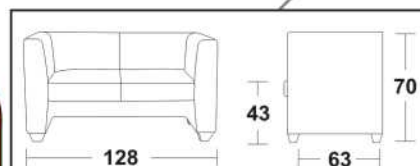

PRODUZIONE ITALIANA

QUALITÀ ITALIANA

POLTRONA COMPONENTE

F 230			
TC	TESSUTO PELTEX	IC	IGNIFUGO STANDARD
XC	TESSUTO DELUXE	YC	IGNIFUGO DELUXE
RC	RENNA	KC	EKO PELLE

TAVOLO R
cm. 105x55x34 h.

TAVOLO Q
cm. 70x70x34 h.

TAVOLO CROMO LG 120
cm. 120X65X45h.

R 92			
TC	TESSUTO PELTEX	IC	IGNIFUGO STANDARD
XC	TESSUTO DELUXE	YC	IGNIFUGO DELUXE
RC	RENNA	KC	EKO PELLE

R 93			
TC	TESSUTO PELTEX	IC	IGNIFUGO STANDARD
XC	TESSUTO DELUXE	YC	IGNIFUGO DELUXE
RC	RENNA	KC	EKO PELLE

R 91			
TC	TESSUTO PELTEX	IC	IGNIFUGO STANDARD
XC	TESSUTO DELUXE	YC	IGNIFUGO DELUXE
RC	RENNA	KC	EKO PELLE

TAVOLO CROMO LG 120
cm. 120X65X45h.

2 POSTI
YL 22

TC	TESSUTO PELTEX	XC	TESSUTO DELUXE	YC	IGNIFUGO DELUXE
RC	RENNA	MC	MICROFIBRA	KC	EKO PELLE