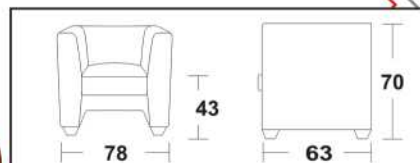

YL 20

TC	TESSUTO PELTEX	XC	TESSUTO DELUXE	YC	IGNIFUGO DELUXE
RC	RENNA	MC	MICROFIBRA	KC	EKO PELLE