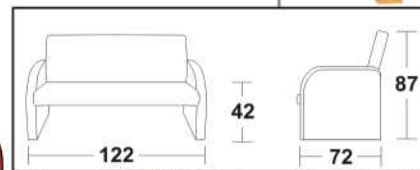

PRODUZIONE ITALIANA

QUALITÀ ITALIANA

POLTRONA COMPONENTE

F 230			
TC	TESSUTO PELTEX	IC	IGNIFUGO STANDARD
XC	TESSUTO DELUXE	YC	IGNIFUGO DELUXE
RC	RENNA	KC	EKO PELLE

TAVOLO R
cm. 105x55x34 h.

TAVOLO Q
cm. 70x70x34 h.

TAVOLO CROMO LG 120
cm. 120X65X45h.

R 92			
TC	TESSUTO PELTEX	IC	IGNIFUGO STANDARD
XC	TESSUTO DELUXE	YC	IGNIFUGO DELUXE
RC	RENNA	KC	EKO PELLE

R 93			
TC	TESSUTO PELTEX	IC	IGNIFUGO STANDARD
XC	TESSUTO DELUXE	YC	IGNIFUGO DELUXE
RC	RENNA	KC	EKO PELLE

R 91			
TC	TESSUTO PELTEX	IC	IGNIFUGO STANDARD
XC	TESSUTO DELUXE	YC	IGNIFUGO DELUXE
RC	RENNA	KC	EKO PELLE

TAVOLO CROMO LG 120
cm. 120X65X45h.

2 POSTI
YL 22

TC	TESSUTO PELTEX	XC	TESSUTO DELUXE	YC	IGNIFUGO DELUXE
RC	RENNA	MC	MICROFIBRA	KC	EKO PELLE