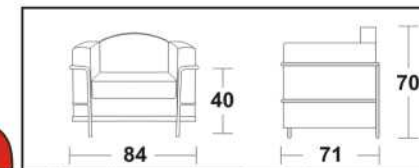

BJ 200

TC	TESSUTO PELTEX	XC	TESSUTO DELUXE	YC	IGNIFUGO DELUXE
RC	RENNA	MC	MICROFIBRA	KC	EKO PELLE